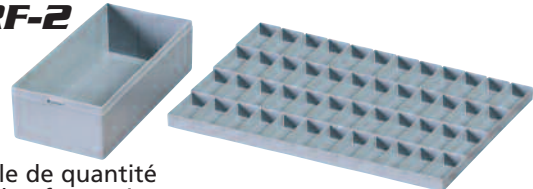

Boîtes de plastique Plastic Boxes

#RF-5
#RF-4

Modèle Model	Dimensions Dimensions
#RF-1	2 3/8" x 3 5/8" x 1 1/2" (h)
#RF-2	2 3/8" x 4 3/4" x 1 1/2" (h)
#RF-3	2 3/8" x 6 1/4" x 1 1/2" (h)
#RF-4	1 3/4" x 3 1/4" x 3 1/2" (h)
#RF-5	2 3/4" x 5 1/4" x 3 1/2" (h)

#RF-1

Exemple de quantité
Example of quantity:

68 petites boîtes dans un tiroir 24" x 36".
68 small boxes fit into a 24" X 36" drawer.

#RF-2

Exemple de quantité
Example of quantity:

48 boîtes de format moyen dans un tiroir 24" x 36".
48 medium boxes fit into a 24" X 36" drawer.

#RF-3

Exemple de quantité / Example of quantity:
36 grandes boîtes dans un tiroir 24" x 36".
36 large boxes fit into a 24" X 36" drawer.

Peinture à base d'époxy spéciale en poudre Special Epoxy Powder Paint

* COULEUR STANDARD : Tiroir : Bleu 750 / Caisson : Gris 7004 - * STANDARD COLOR: Drawer: Blue 750 / Housing: Gray 7004

 Gris pâle
Light Gray

 Gris foncé
Dark Gray

Peinture spéciale époxy
avec application
électrostatique.