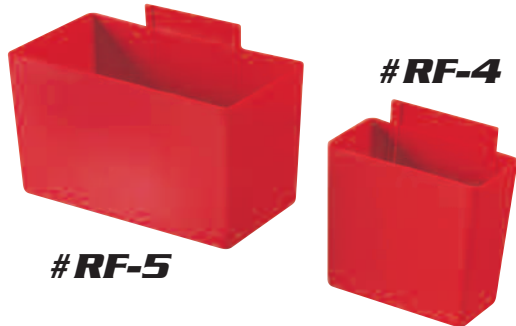

Boîtes de plastique Plastic Boxes

#RF-5
#RF-4

Modèle Model	Dimensions Dimensions
#RF-1	2 3/8" x 3 5/8" x 1 1/2" (h)
#RF-2	2 3/8" x 4 3/4" x 1 1/2" (h)
#RF-3	2 3/8" x 6 1/4" x 1 1/2" (h)
#RF-4	1 3/4" x 3 1/4" x 3 1/2" (h)
#RF-5	2 3/4" x 5 1/4" x 3 1/2" (h)

#RF-1

Exemple de quantité
Example of quantity:

68 petites boîtes dans un tiroir 24" x 36".
68 small boxes fit into a 24" X 36" drawer.

#RF-2

Exemple de quantité
Example of quantity:

48 boîtes de format moyen dans un tiroir 24" x 36".
48 medium boxes fit into a 24" X 36" drawer.

#RF-3

Exemple de quantité / Example of quantity:
36 grandes boîtes dans un tiroir 24" x 36".
36 large boxes fit into a 24" X 36" drawer.

Peinture à base d'époxy spéciale en poudre Special Epoxy Powder Paint

* COULEUR STANDARD : Tiroir : Bleu 750 / Caisson : Gris 7004 - * STANDARD COLOR: Drawer: Blue 750 / Housing: Gray 7004

 Gris pâle
Light Gray

 Gris foncé
Dark Gray

Peinture spéciale époxy
avec application
électrostatique.