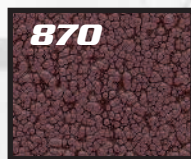

Bourgogne
Burgundy