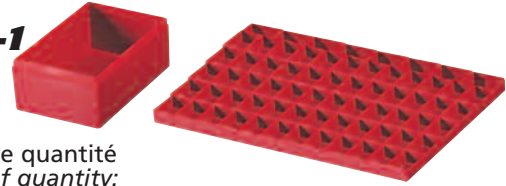

Boîtes de plastique Plastic Boxes

#RF-5
#RF-4

Modèle Model	Dimensions Dimensions
#RF-1	2 3/8" x 3 5/8" x 1 1/2" (h)
#RF-2	2 3/8" x 4 3/4" x 1 1/2" (h)
#RF-3	2 3/8" x 6 1/4" x 1 1/2" (h)
#RF-4	1 3/4" x 3 1/4" x 3 1/2" (h)
#RF-5	2 3/4" x 5 1/4" x 3 1/2" (h)

#RF-1

Exemple de quantité
Example of quantity:

68 petites boîtes dans un tiroir 24" x 36".
68 small boxes fit into a 24" X 36" drawer.

#RF-2

Exemple de quantité
Example of quantity:

48 boîtes de format moyen dans un tiroir 24" x 36".
48 medium boxes fit into a 24" X 36" drawer.

#RF-3

Exemple de quantité / Example of quantity:
36 grandes boîtes dans un tiroir 24" x 36".
36 large boxes fit into a 24" X 36" drawer.

Peinture à base d'époxy spéciale en poudre Special Epoxy Powder Paint

* COULEUR STANDARD : Tiroir : Bleu 750 / Caisson : Gris 7004 - * STANDARD COLOR: Drawer: Blue 750 / Housing: Gray 7004

 Gris pâle
Light Gray

 Gris foncé
Dark Gray

Peinture spéciale époxy
avec application
électrostatique.