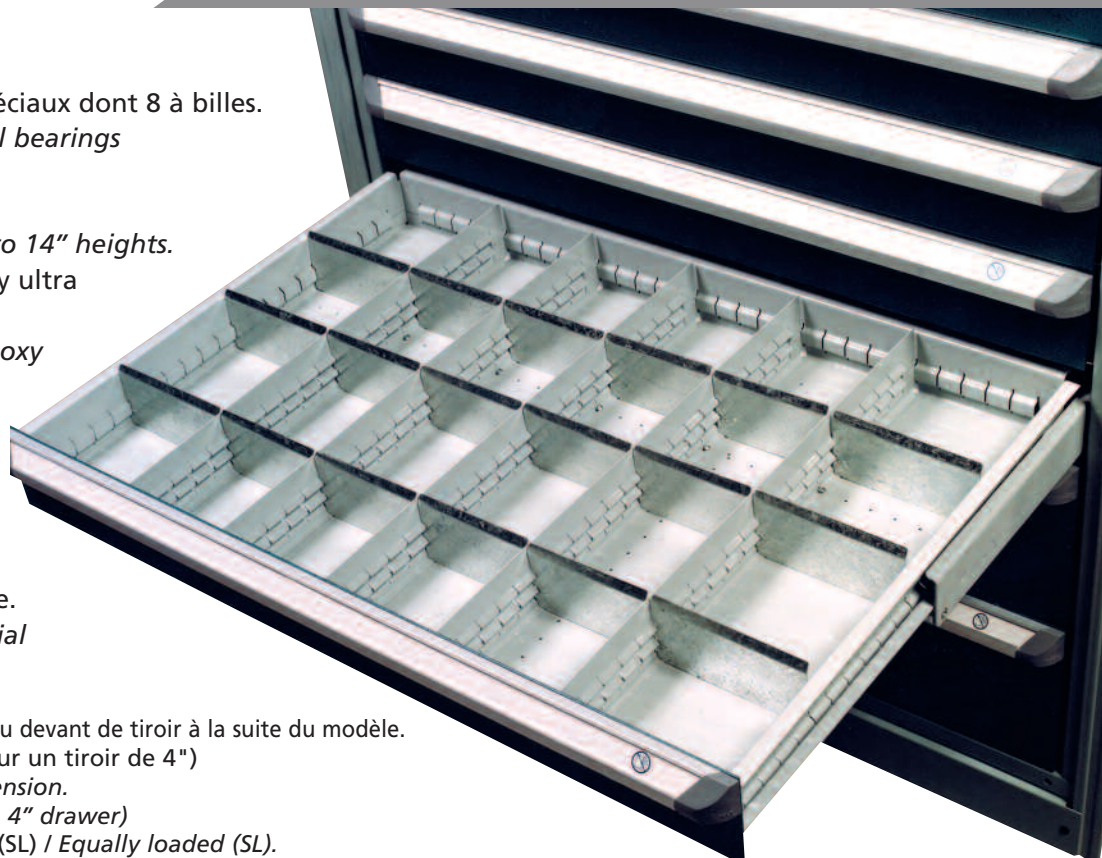

- Produit de qualité supérieure.
Superior quality products.
- Roulement sur 10 coussinets spéciaux dont 8 à billes.
Each drawer is made with 8 ball bearings and 2 special rollers.
- Choix de tiroirs de 3" à 14".
All drawers are available in 3" to 14" heights.
- Peinture spéciale à base d'époxy ultra résistante, unique à Royal.
High resistance powder coat epoxy paint, unique to Royal.
- Ouverture complète à 100%.
100% full opening drawers.
- Capacité de 460 lb par tiroir*.
460 lb capacity per drawer.*
- Tous nos tiroirs roulent avec un système de lubrification spéciale.
All our drawers roll with a special lubrication system.

Pour commander, ajoutez la hauteur du devant de tiroir à la suite du modèle.
Ex. : R2324-4 (24 compartiments pour un tiroir de 4")
To order, add the front height dimension.
Ex: R2324-4 (24 compartments for a 4" drawer)
* Charge uniformément distribuée (SL) / Equally loaded (SL).

CLASSIC 24" x 36" (Int. 20 3/4" x 30 3/8")

R233
(3 compartiments/compartments)
PLUS POPULAIRE / MOST POPULAR

R236
(6 compartiments/compartments)
PLUS POPULAIRE / MOST POPULAR

R239
(9 compartiments/compartments)